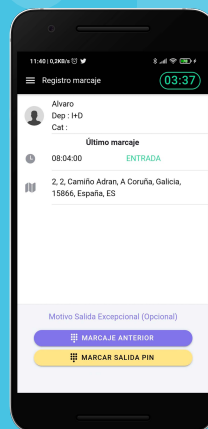

Evite sanciones y problema legales con **CocoTime**: El Real Decreto-ley 8/2019 de 8 de marzo contra la precariedad laboral establece que **las empresas están obligadas a llevar un registro diario de la jornada laboral de los empleados.**

Configuración de horarios

Posibilidad de asignación de horarios por empleado o departamento con flexibilidad de entrada y salida

Control de turnos

Definición de múltiples turnos y asignación de turnos a trabajadores

Control de horas trabajadas

Automatización del control de horas reales trabajadas por el personal, incluyendo las horas extras

Control de ausencias

Control de incumplimiento de horarios y ausencias, festivos y vacaciones

Informes personalizados

Informes parametrizables para extraer toda la información necesaria y al instante

Exportación de los datos

Posibilidad de exportar los datos a otras aplicaciones: gestión de nóminas, Excel, etc.

Versión básica incluye*:

- ✓ Un terminal biométrico de huella dactilar y PIN numérico para interiores
- ✓ Software de control de presencia (hasta 25 empleados)
- ✓ Instalación, configuración y formación

*No incluye ningún tipo de obra civil, eléctrica ni de red de datos.

Opciones:

- ✓ **CocoTime App** del empleado - Marcación de presencia (hasta 25 empleados)
- ✓ Terminales biométricos adicionales de huella dactilar y PIN numérico