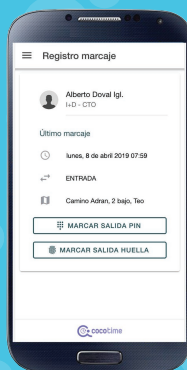

CONTROL DE PRESENCIA Y REGISTRO DE LA JORNADA LABORAL

Evite sanciones y problema legales con **CocoTime**: El Real Decreto-ley 8/2019 de 8 de marzo contra la precariedad laboral establece que **las empresas están obligadas a llevar un registro diario de la jornada laboral de los empleados.**